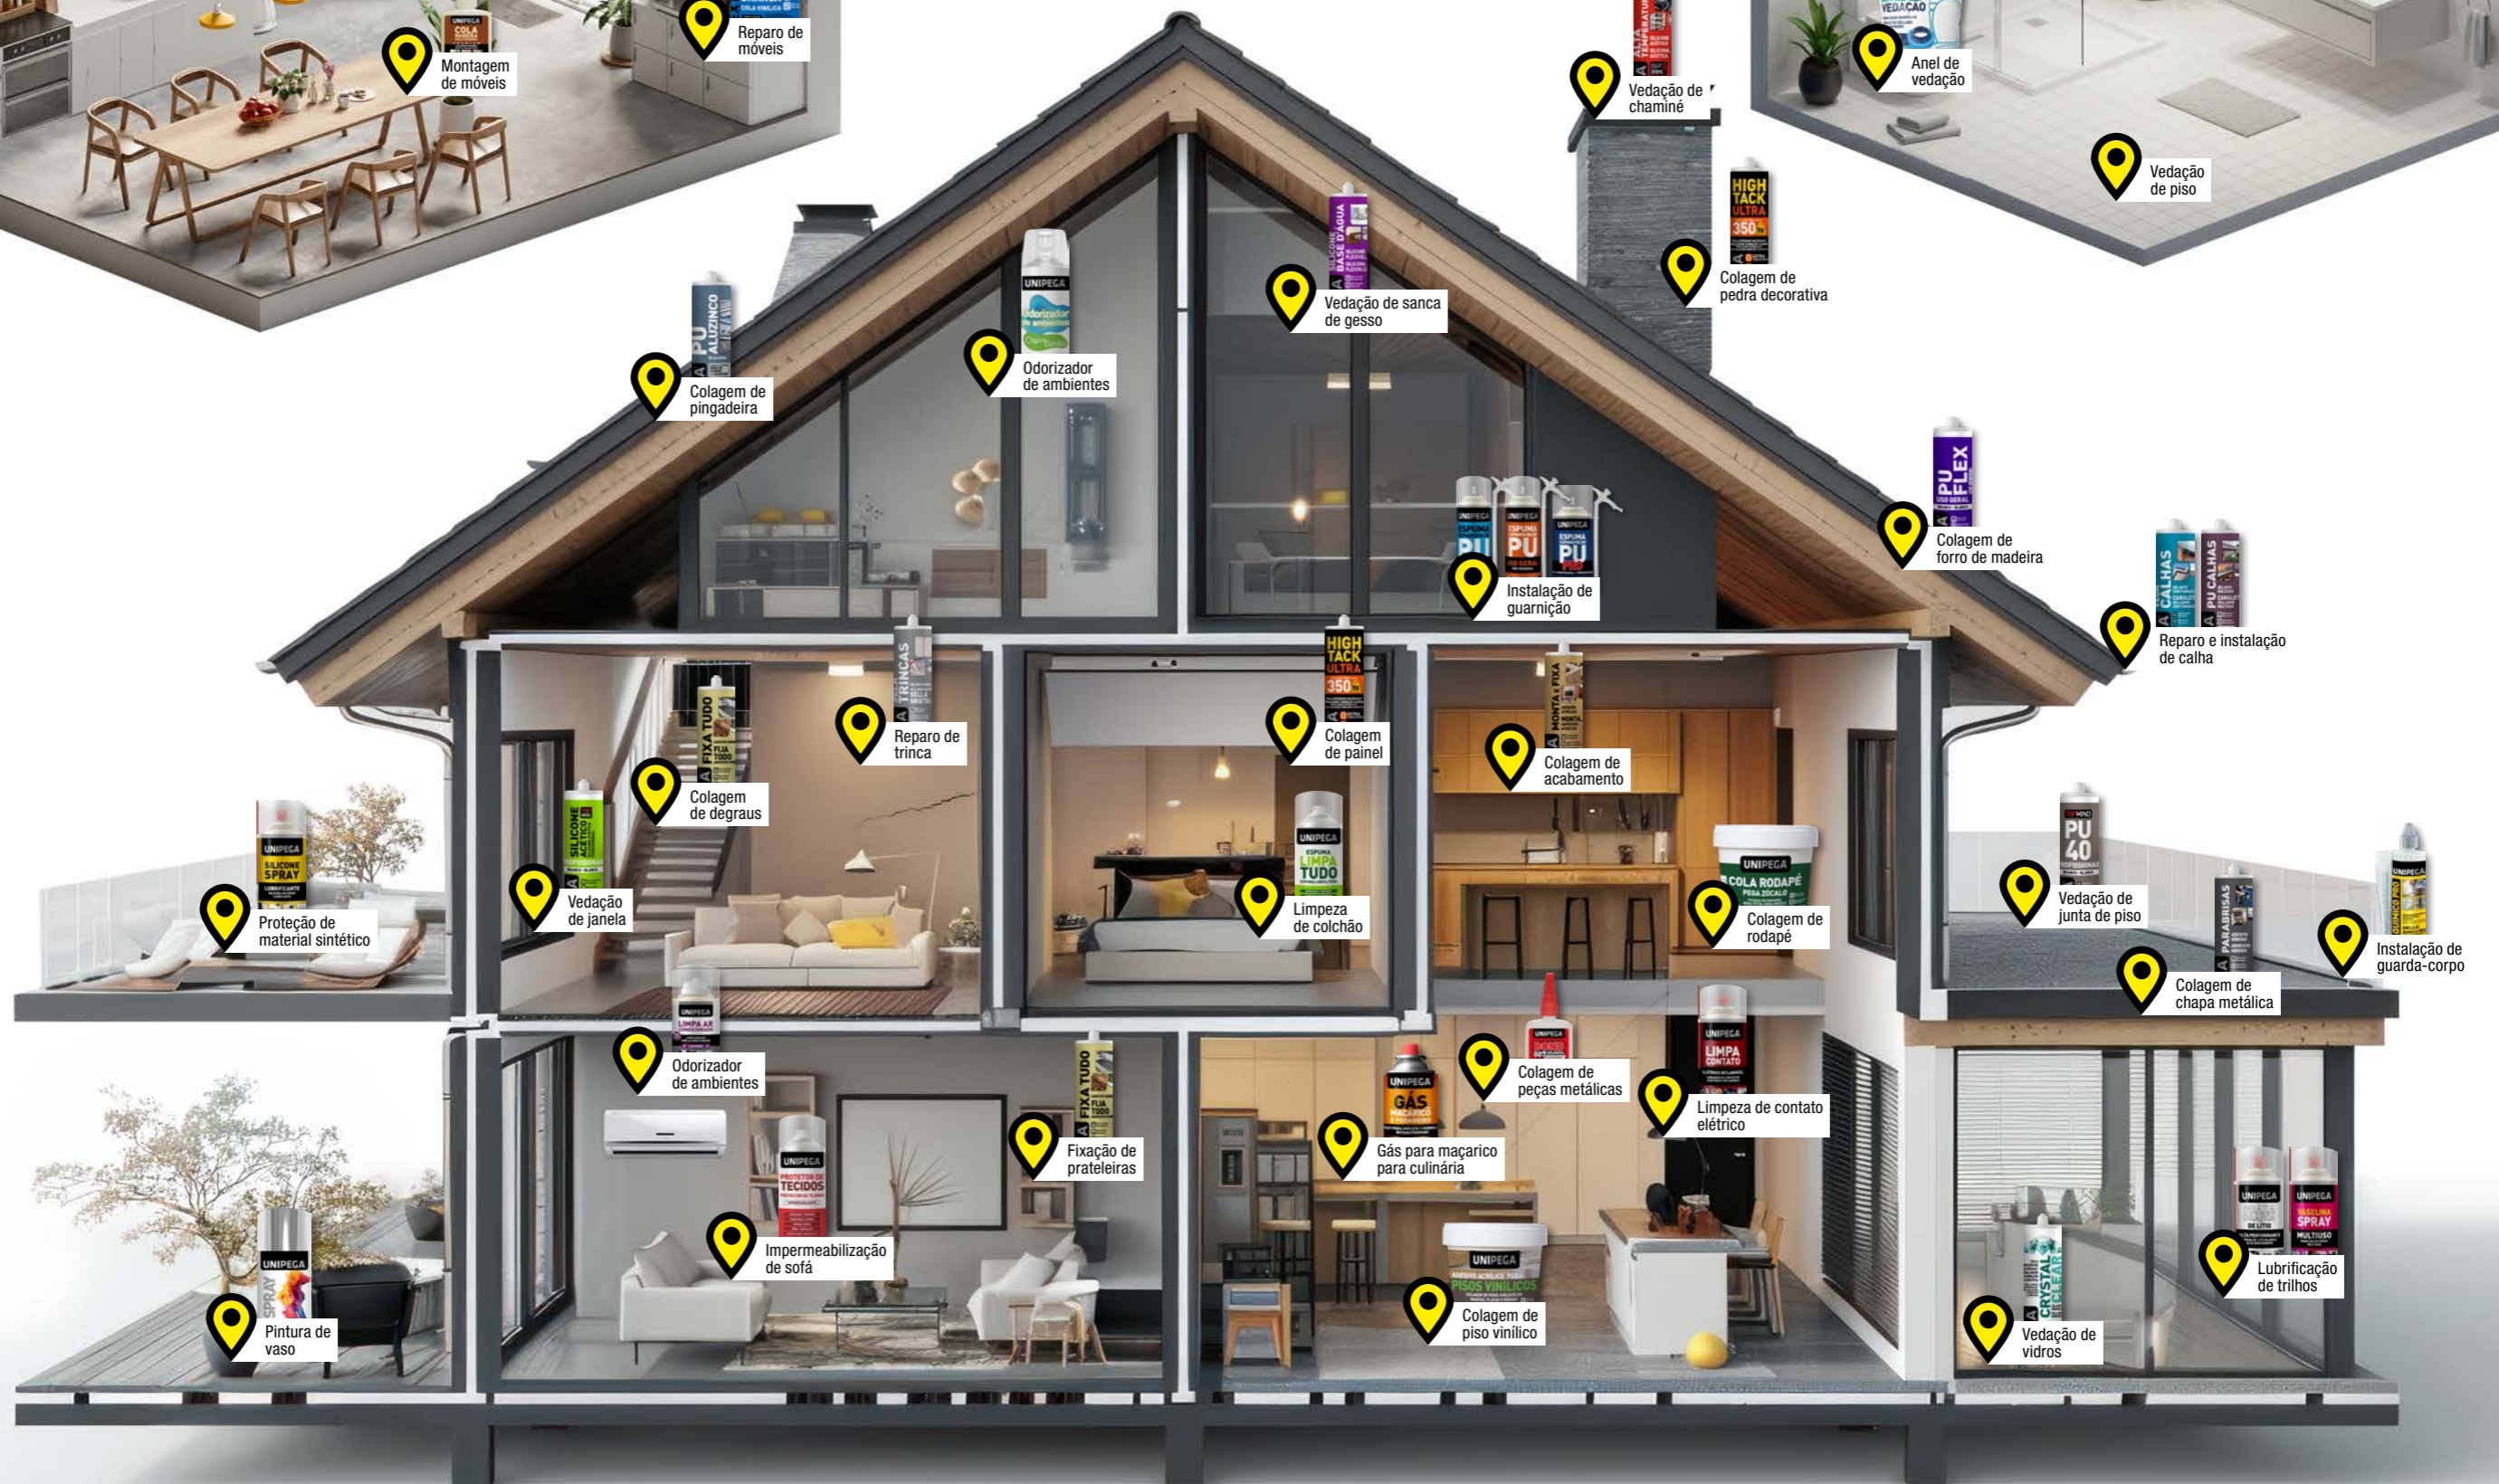

## GANCHO ADESIVO

Substitui pregos e parafusos

Âmbar até 500 g - 4 ganchos adesivos  12

Âmbar até 1 kg - 2 ganchos adesivos  12

Âmbar até 3 kg - 1 gancho adesivo  12

Zafira até 2kg - 1 gancho adesivo  12

## ADESIVO ANTI-IMPACTO

Protege contra riscos e batidas

Não amarela e não deforma

Blister P Ø 8 mm

Cartela 25 unidades  12

Blister M Ø 10 mm

Cartela 15 unidades  12

Blister G Ø 15,7 mm

## SUPORTE ADESIVO

Substitui pregos e parafusos

Com 4 fitas  12